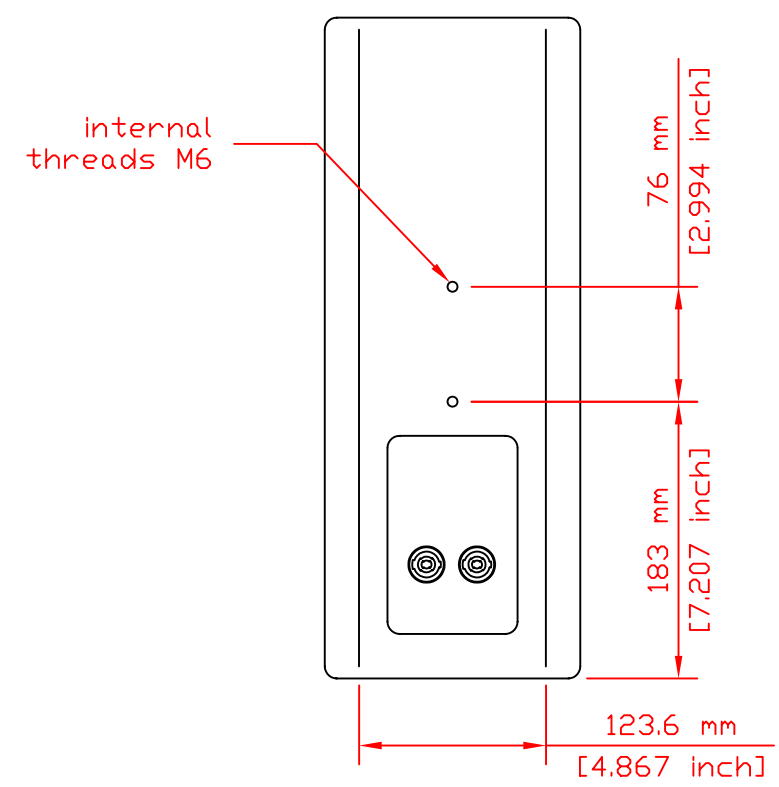

1 2 3 4 5 6 7 8

A  
B  
C  
D  
E  
F

Weight 6.5 kg / 14.3 lbs	Catalog No.	Filename KF_CA_205.pdf	Date 18.07.2005	NOT TO SCALE
Kling & Freitag GmbH junktorsstrasse 14 D-30179 Hannover www.kling-freitag.de		CA 205		
		CVL0004	Rev. 1	Sheet 1/1