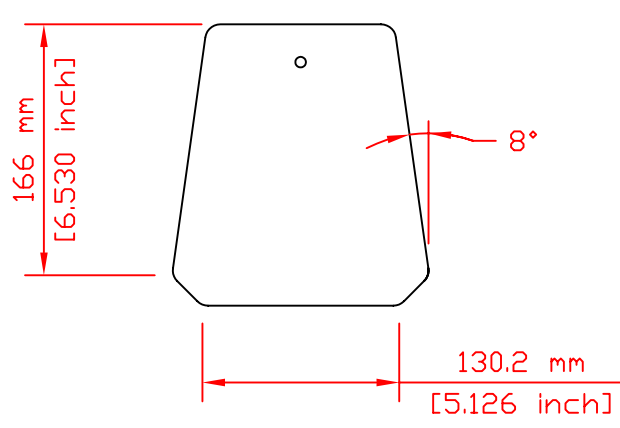

1 2 3 4 5 6 7 8

A  
B  
C  
D  
E  
F

Weight 6.5 kg / 14.3 lbs	Catalog No.	Filename KF_CA_205.pdf	Date 18.07.2005	NOT TO SCALE
Kling & Freitag GmbH junktorsstrasse 14 D-30179 Hannover www.kling-freitag.de		CA 205		
		CVL0004	Rev. 1	Sheet 1/1