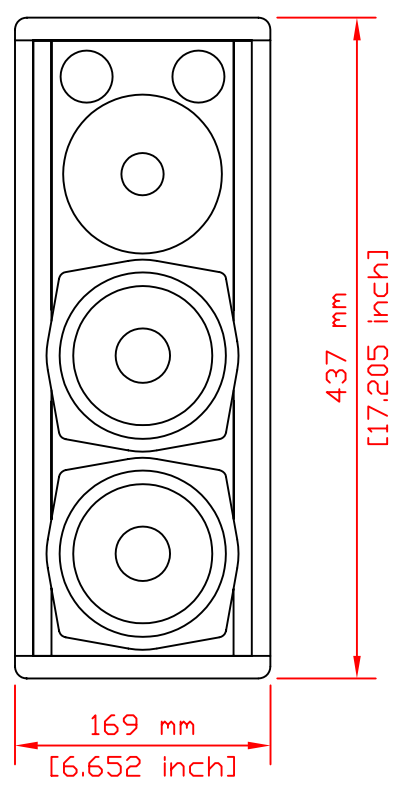

1 2 3 4 5 6 7 8

A  
B  
C  
D  
E  
F

Weight 6.5 kg / 14.3 lbs	Catalog No.	Filename KF_CA_205.pdf	Date 18.07.2005	NOT TO SCALE
Kling & Freitag GmbH junktorsstrasse 14 D-30179 Hannover www.kling-freitag.de		CA 205		
		CVL0004	Rev. 1	Sheet 1/1