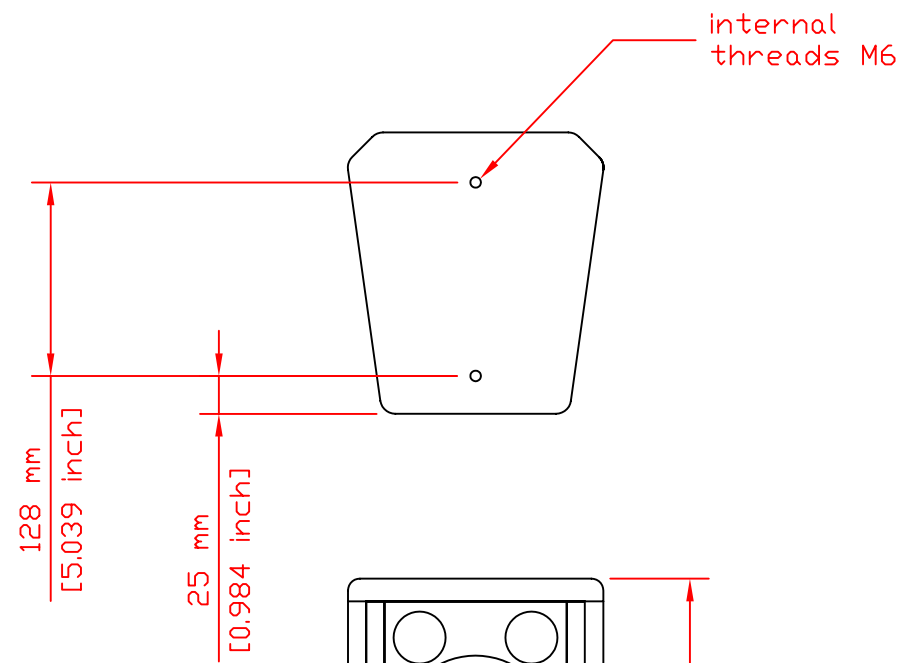

1 2 3 4 5 6 7 8

A  
B  
C  
D  
E  
F

Weight 6.5 kg / 14.3 lbs	Catalog No.	Filename KF_CA_205.pdf	Date 18.07.2005	NOT TO SCALE
Kling & Freitag GmbH junktorsstrasse 14 D-30179 Hannover www.kling-freitag.de		CA 205		
		CVL0004	Rev. 1	Sheet 1/1