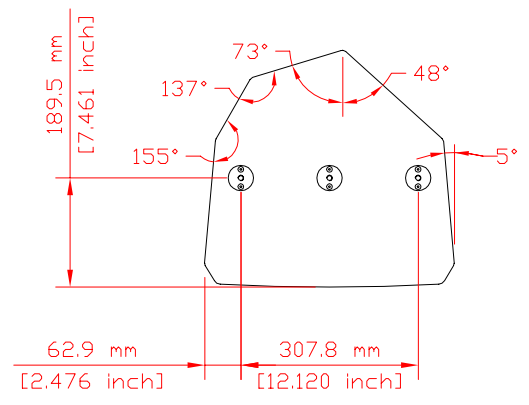

7 x Rigging Point M10

Monitor Position

Weight 36,4 kg / 80.3 lbs	Catalog No.	Filename KF_CA_1515-6_1.dwg	Date 15.05.2007	NOT TO SCALE	
Kling & Freitag GmbH junktorsstrasse 14 D-30179 Hannover www.kling-freitag.de			CA 1515-6 Installation		
CVL0057			Rev. 1	Sheet 1/1	